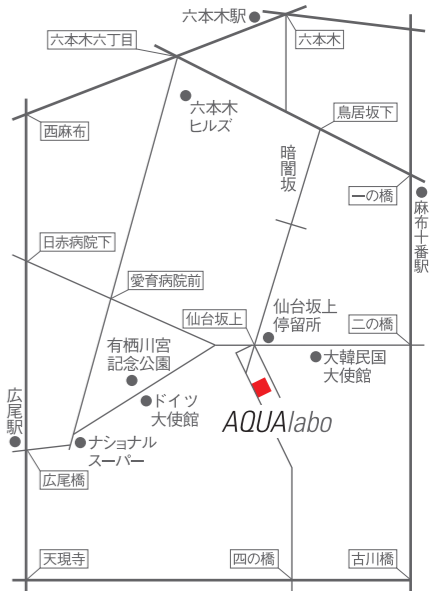

AQUAlabo サニタリーウェアショールーム

〒106-0047 東京都港区南麻布3-3-36
tel : 03 - 3444 - 8511

営業時間	月 ー 金	10:00 ー 18:00	アクセス	南北線/大江戸線 麻布十番駅①出口 徒歩 12分
	土	12:00 ー 18:00		日比谷線 広尾駅①出口 徒歩 12分
	定休日	日曜・祝日		都営バス [橋86] [橋86折返] 仙台坂上停留所 徒歩 1分
		完全予約制		

※ 駐車場の用意はございません。お車でお越しの際は近隣のコインパーキングなどをご利用ください。
※ 誠に勝手ながら、お子様連れでのご入店はお断りしております。あらかじめご了承ください。
※ 上記は、2024年10月時点の情報です。最新の情報は、ウェブサイトにてご確認ください。