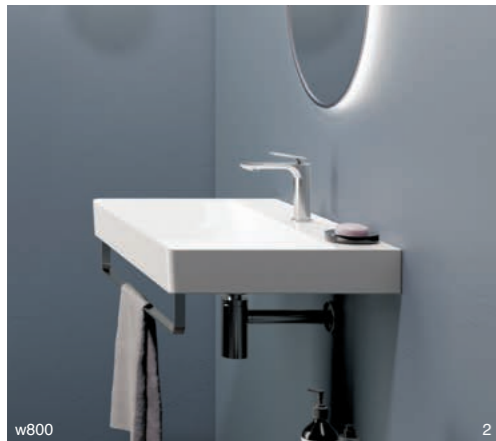

1. 洗面器
ADF70-3101
幅1200・奥行470
¥161,800
2. 洗面器
ADF70-3102
幅1000・奥行470
¥128,200
3. 洗面器
ADF70-3104
幅600・奥行470
¥79,800
- 洗面器・手洗器
ADF70-3105
幅500・奥行470
¥75,200

4. 洗面器
ADF70-3103
幅800・奥行470
¥98,600
5. 洗面器・手洗器
ADF70-3106
幅500・奥行300
¥57,600