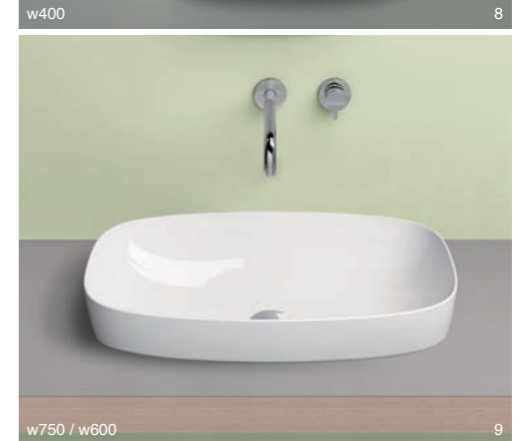

1. 洗面器
   ADF70-2601
   幅1000・奥行500
   ¥98,800
2. 洗面器
   ADF70-2618
   幅1000・奥行520
   ¥115,600
   洗面器
   ADF70-2619
   幅800・奥行520
   ¥90,600
3. 洗面器
   ADF70-0303
   幅600・奥行450
   ¥64,200
4. 洗面器・手洗器
   ADF70-2621-001
   幅600・奥行400
   ¥66,800