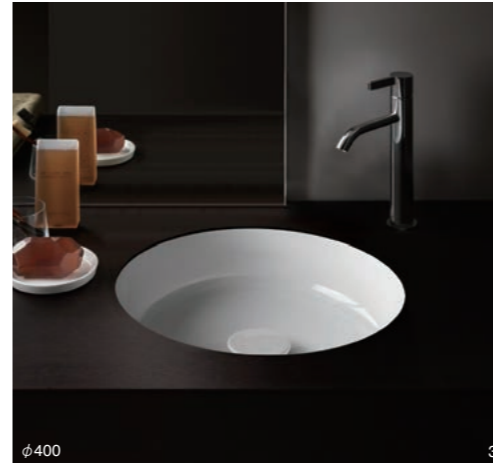

Living City

1. 洗面器
  GAR70-1501
  幅500・奥行460
  ¥91,800
2. 洗面器
  GAR70-1502
  幅600・奥行460
  ¥108,200
3. 洗面器
  GAR70-1503
  幅800・奥行460
  ¥178,400
  GAR70-1504
  幅1000・奥行460
  ¥227,600

4. 洗面器
  GAR70-1506
  幅500・奥行425
  ¥119,200
  GAR70-1507
  幅600・奥行425
  ¥131,200
5. 洗面器
  GAR70-1510
  幅550・奥行460
  ¥141,200
6. 洗面器
  GAR70-1509
  径460
  ¥152,400

Living

w600

2

1. 手洗器
  GAR70-0311
  幅360・奥行360
  ¥161,600
2. 洗面器・手洗器
  GAR70-0312
  幅600・奥行340
  ¥194,800
3. 手洗器
  GAR70-0313
  径400(ボウル内寸法)
  ¥89,200
4. 洗面器
  GAR70-0309
  幅650・奥行470
  ¥69,000

Laufen Pro S

1. 洗面器・手洗器
  GAR70-0931
  幅600・奥行380
  ¥83,600
  洗面器・手洗器
  GAR70-0930
  幅550・奥行380
  ¥79,600
2. 洗面器・手洗器
  GAR70-0933
  幅600・奥行380
  ¥55,000
3. 洗面器・手洗器
  GAR70-0932
  幅550・奥行380
  ¥50,800
4. 洗面器・手洗器
  GAR70-0934
  幅490・奥行360
  (ボウル内寸法)
  ¥66,200