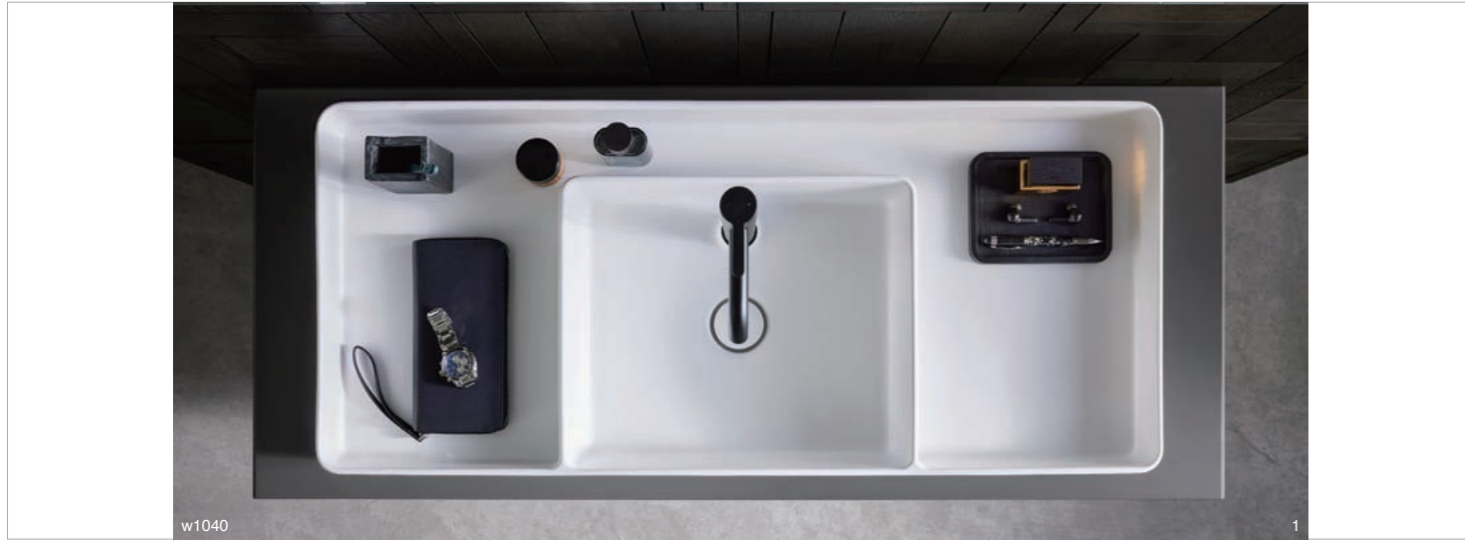

Hand Washbasin - high grade -

ショップやセカンドハウス、ゲストルームなど、生活感を抑え、華やかな雰囲気を出したいパウダールームにおすすめの手洗器です。

1