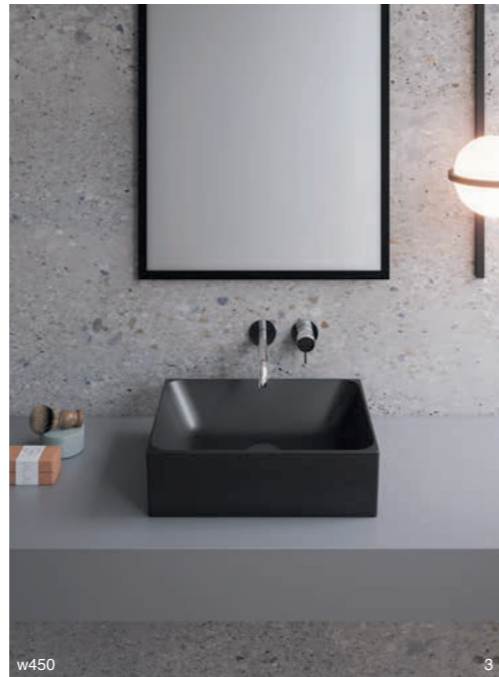

3. 手洗器
  ADF70-3032
  006: マットブラック
  007: セメントグレー
  008: マットホワイト
  幅450・奥行350
  ¥98,200
4. 洗面器・手洗器
  ADF70-3031
  006: マットブラック
  007: セメントグレー
  008: マットホワイト
  幅600・奥行350
  ¥106,400