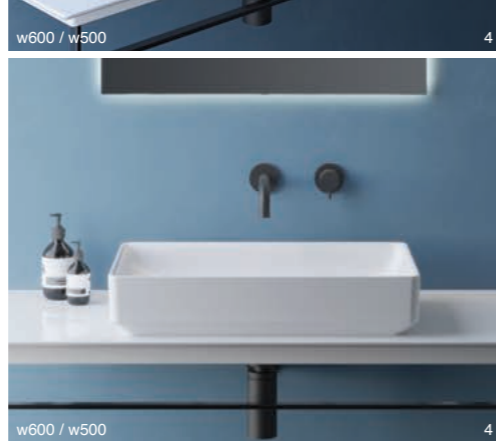

1. 洗面器
   ADF70-3201
   幅1000・奥行470
   ¥133,200
2. 洗面器
   ADF70-3202
   幅800・奥行470
   ¥98,600