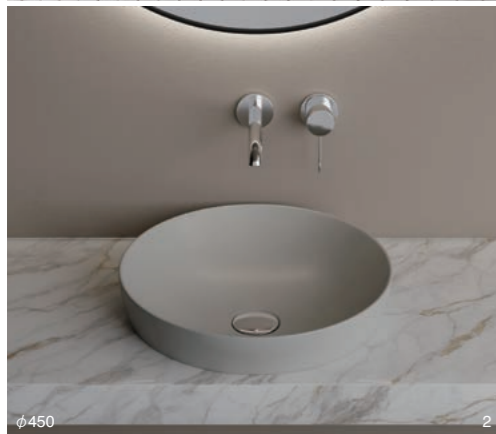

1. 洗面器・手洗器
   幅550・奥行350
   ADF70-0711
   001:ホワイト
   ¥49,800
   006:マットブラック
   007:セメントグレー
   008:マットホワイト
   ¥67,800
2. 手洗器
   径450
   ADF70-0712
   001:ホワイト
   ¥45,600
   006:マットブラック
   007:セメントグレー
   008:マットホワイト
   ¥61,200