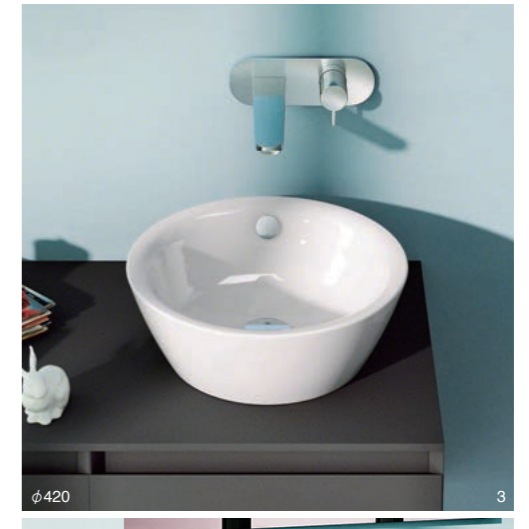

-  001:ホワイト
-  006:マットブラック
-  007:セメントグレー
-  008:マットホワイト

CATALANO
Horizon

- 洗面器
ADF70-2701
径500
¥59,800

- 洗面器・手洗器
ADF70-2111
幅600・奥行420
¥54,800
- 手洗器
ADF70-2112
径420
¥49,800

- 手洗器
ADF70-2109-N01
径420
¥42,800
- 手洗器
ADF70-2108-N01
幅600・奥行420
¥49,800