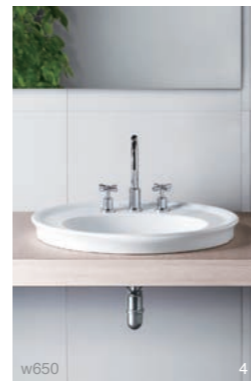

壁掛便器用コンシールドシステムを併せてご使用ください。詳細はHPをご覧ください。
上記便器は、ウォッシュダウン式のため洗浄時に水はねする場合があります。

お子様が使いやすい
グリップ付便座

幼稚園、保育園などに。
楽しく学べるトイレ。

Dolcevita

w750

w1000

w750

w650