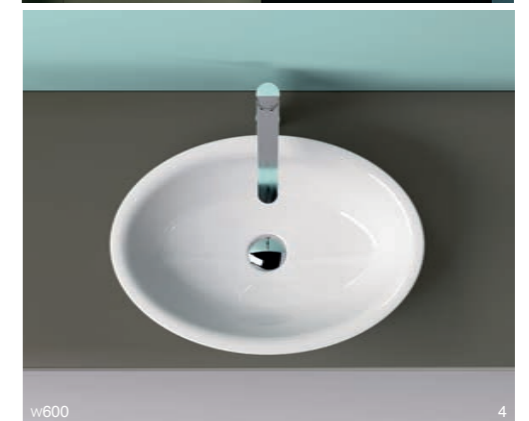

-  001:ホワイト
-  006:マットブラック
-  007:セメントグレー
-  008:マットホワイト

CATALANO
Horizon

- 洗面器
ADF70-2701
径500
¥59,800

- 洗面器・手洗器
ADF70-2111
幅600・奥行420
¥54,800
- 手洗器
ADF70-2112
径420
¥49,800

- 手洗器
ADF70-2109-N01
径420
¥42,800
- 手洗器
ADF70-2108-N01
幅600・奥行420
¥49,800